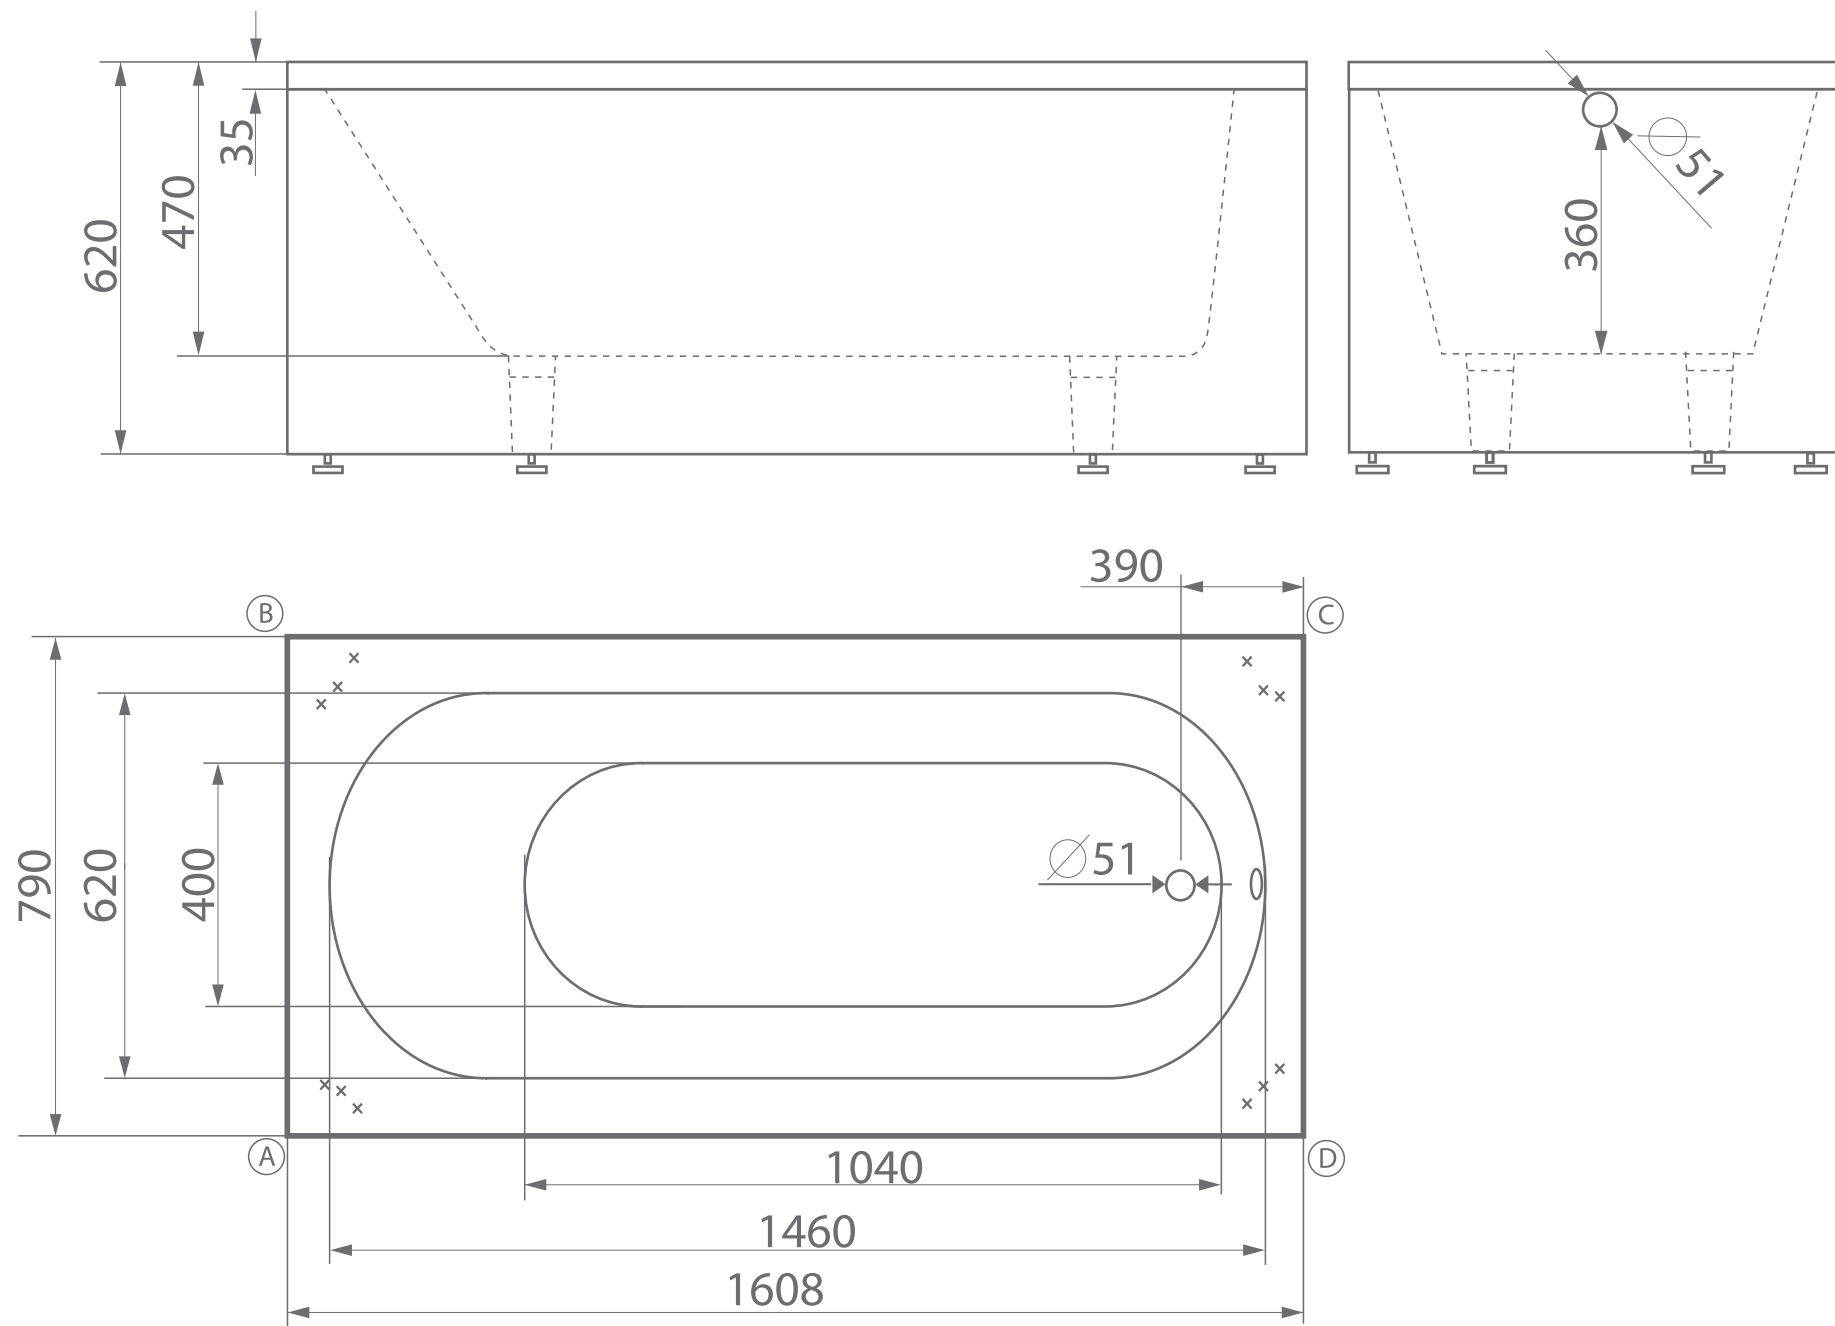

BORNEO 1600

Размеры стандартные
1608x790x620 мм

esce

herba balneis

A, B, C, D - место врезки дополнительного оборудования.